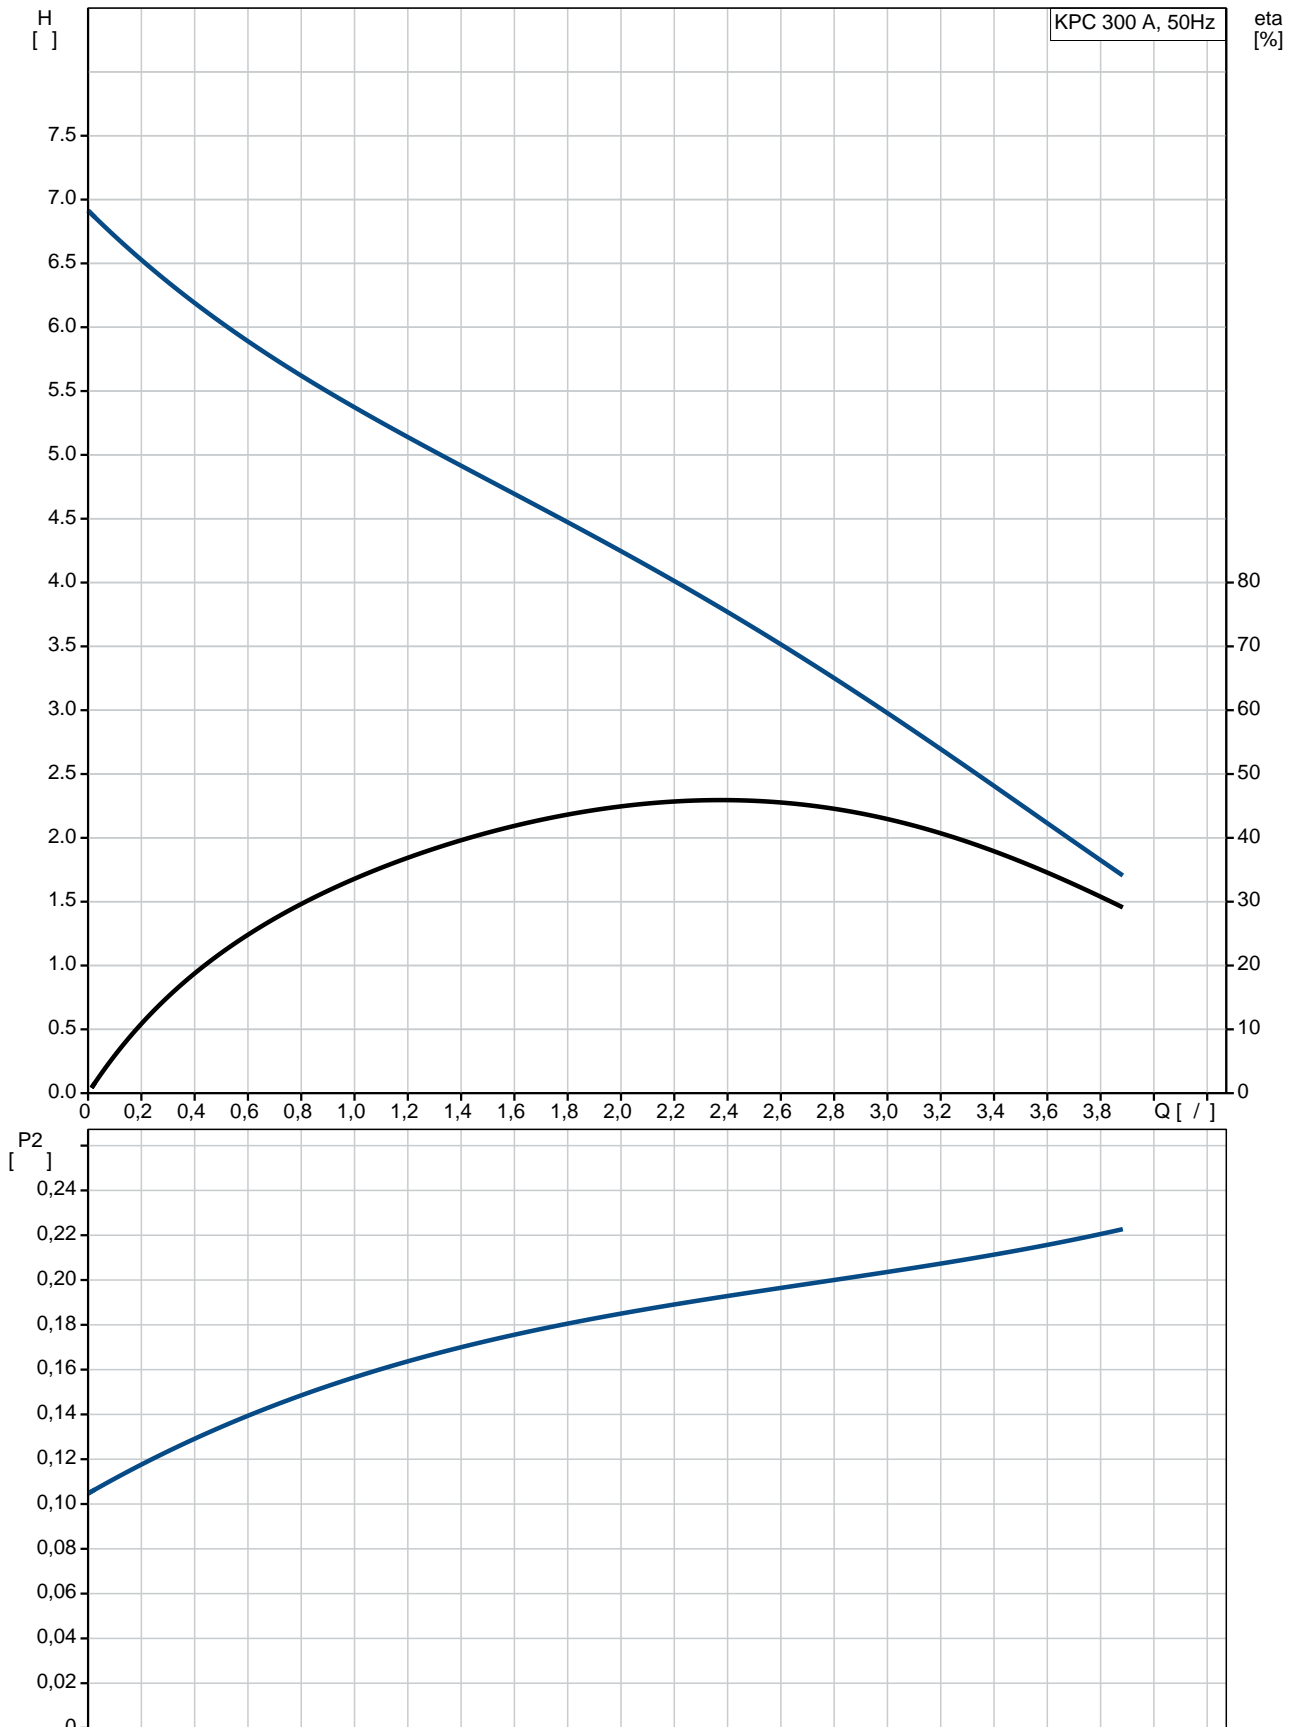

98863989 KPC 300 A 50