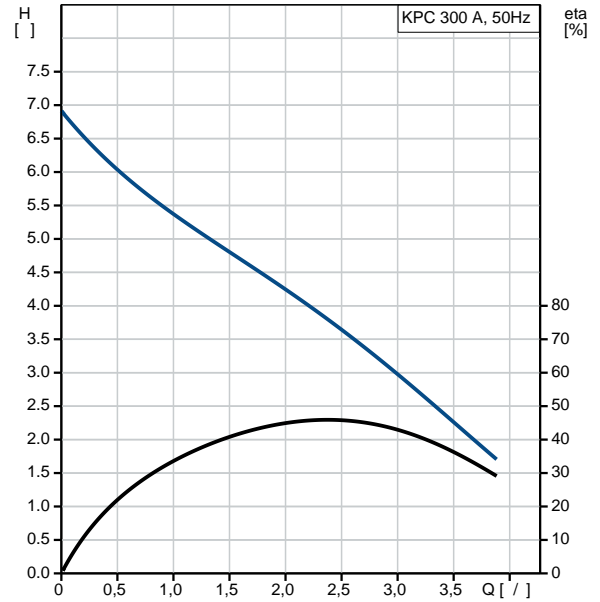

Email:

0971357799
sale@nasosplus.com.ua
09.02.2018

		KPC 300 A
		98863989
EAN		5712602587920
Ma		3.61 /
		6.5
		10
		A
		GFN2
		GFN2 ( )
		Rp 1 1/4
		7
		0 .. 35 °C
		998.2 / ³
	- P1:	350
		50 Hz
		1 x 220-240
		1.5 A
		8 /450
	(IEC 34-5):	IP68
	(IEC 85):	F
		10
		SCHUKO
		A/WITH
		4.1
		4.6
		0.016 ³