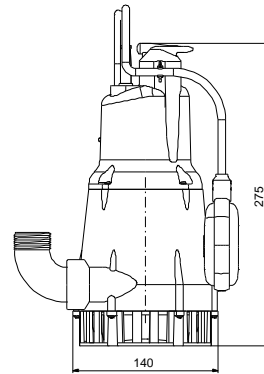

Email:

0971357799
sale@nasosplus.com.ua
09.02.2018

		KPC 300 A
		98863989
EAN		5712602587920
Ma		3.61 /
		6.5
		10
		A
		GFN2
		GFN2 ( )
		Rp 1 1/4
		7
		0 .. 35 °C
		998.2 / ³
	- P1:	350
		50 Hz
		1 x 220-240
		1.5 A
		8 /450
	(IEC 34-5):	IP68
	(IEC 85):	F
		10
		SCHUKO
		A/WITH
		4.1
		4.6
		0.016 ³