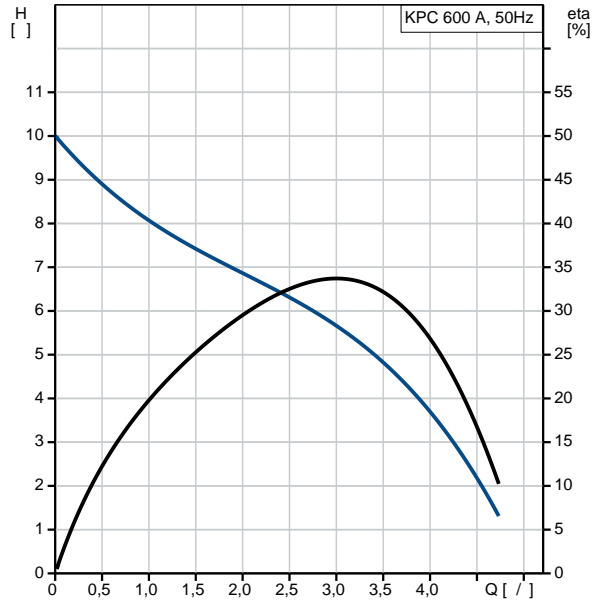

## 98864015 KPC 600 A 50

		KPC 600 A
		98864015
EAN		5712602588187
Ma		4.44 /
		10.5
		10
		A
		GFN2
		GFN2 ( )
		Rp 1 1/4
		7
		0 .. 35 °C
		998.2 / <sup>3</sup>
	- P1:	800
		50 Hz
		1 x 220-240
		3.4 A
		14 /450
	(IEC 34-5):	IP68
	(IEC 85):	F
		10
		SCHUKO
		A/WITH
		6.5
		7
		0.021 <sup>3</sup>