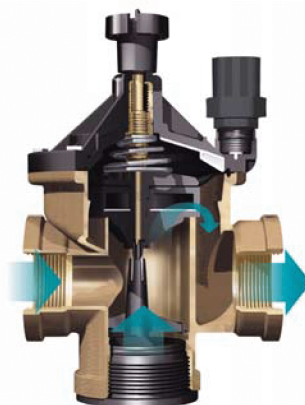

### РАЗМЕРЫ

Высота: 34,61 см  
 Длина: 20,32 см  
 Ширина: 17,78 см

### МОДЕЛЬ

300-PESB (арт: B38213): вход и выход BSP 3" (80/90) BP со скруббером для самоочистки

### АКСЕССУАРЫ

PRS-Dial: модуль регулировки давления в диапазоне от 1,0 до 6,9 бар  
 Блокировочный соленоид TBOS™