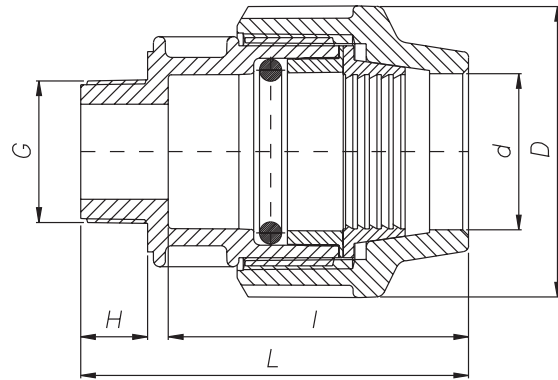

DATA SHEET

TECHNISCHES DATENBLATT

ТЕХНИЧЕСКИЕ КАРТЫ

**COD. 1003**

MALE ADAPTOR  
 ANSCHLUSSVERSCHRAUBUNG MIT AUSSENGEWINDE  
 МУФТА С НАРУЖНОЙ РЕЗЬБОЙ

COD	dxG [mm x in]	D [mm]	L [mm]	I [mm]	H [mm]	PN [bar]
1003016001001	16x <sup>3</sup> / <sub>8</sub> "	42	65	50	13	16
1003016002001	16x <sup>1</sup> / <sub>2</sub> "	42	69	50	16	16
1003016003001	16x <sup>3</sup> / <sub>4</sub> "	42	69	50	17	16
1003020002001	20x <sup>1</sup> / <sub>2</sub> "	46	81	61	16	16
1003020003001	20x <sup>3</sup> / <sub>4</sub> "	46	82	61	17	16
1003020004001	20x1"	46	85	61	20	16
1003025002001	25x <sup>1</sup> / <sub>2</sub> "	55	89	69	16	16
1003025003001	25x <sup>3</sup> / <sub>4</sub> "	55	90	69	17	16
1003025004001	25x1"	55	93	69	20	16
1003032002001	32x <sup>1</sup> / <sub>2</sub> "	63	98	76	16	16
1003032003001	32x <sup>3</sup> / <sub>4</sub> "	63	98	76	17	16
1003032004001	32x1"	63	101	76	20	16
1003032005001	32x1 <sup>1</sup> / <sub>4</sub> "	63	104	76	23	16
1003032006001	32x1 <sup>1</sup> / <sub>2</sub> "	63	104	76	23	16
1003040004001	40x1"	79	108	82	21	16
1003040005001	40x1 <sup>1</sup> / <sub>4</sub> "	79	117	82	29	16
1003040006001	40x1 <sup>1</sup> / <sub>2</sub> "	79	117	82	28	16
1003040007001	40x2"	79	120	82	34	16
1003050004001	50x1"	96	128	99	23	16
1003050005001	50x1 <sup>1</sup> / <sub>4</sub> "	96	133	99	28	16
1003050006001	50x1 <sup>1</sup> / <sub>2</sub> "	96	133	99	28	16
1003050007001	50x2"	96	137	99	32	16
1003064005001	63x1 <sup>1</sup> / <sub>4</sub> "	115	155	124	28	16
1003064006001	63x1 <sup>1</sup> / <sub>2</sub> "	115	158	124	28	16
1003064007001	63x2"	115	163	124	32	16
1003064008001	63x2 <sup>1</sup> / <sub>2</sub> "	115	167	124	36	16
1003076007001	75x2"	129	171	135	27	16
1003076008001	75x2 <sup>1</sup> / <sub>2</sub> "	129	178	135	34	16
1003076009001	75x3"	129	178	135	34	16
1003091007001	90x2"	155	200	158	34	16
1003091008001	90x2 <sup>1</sup> / <sub>2</sub> "	155	200	158	34	16
1003091009001	90x3"	155	200	158	34	16
1003091010001	90x4"	155	200	158	36	16
1003111007001	110x2"	183	247	198	34	16
1003111009001	110x3"	183	250	198	37	16
1003110010001	110x4"	183	250	200	37	16